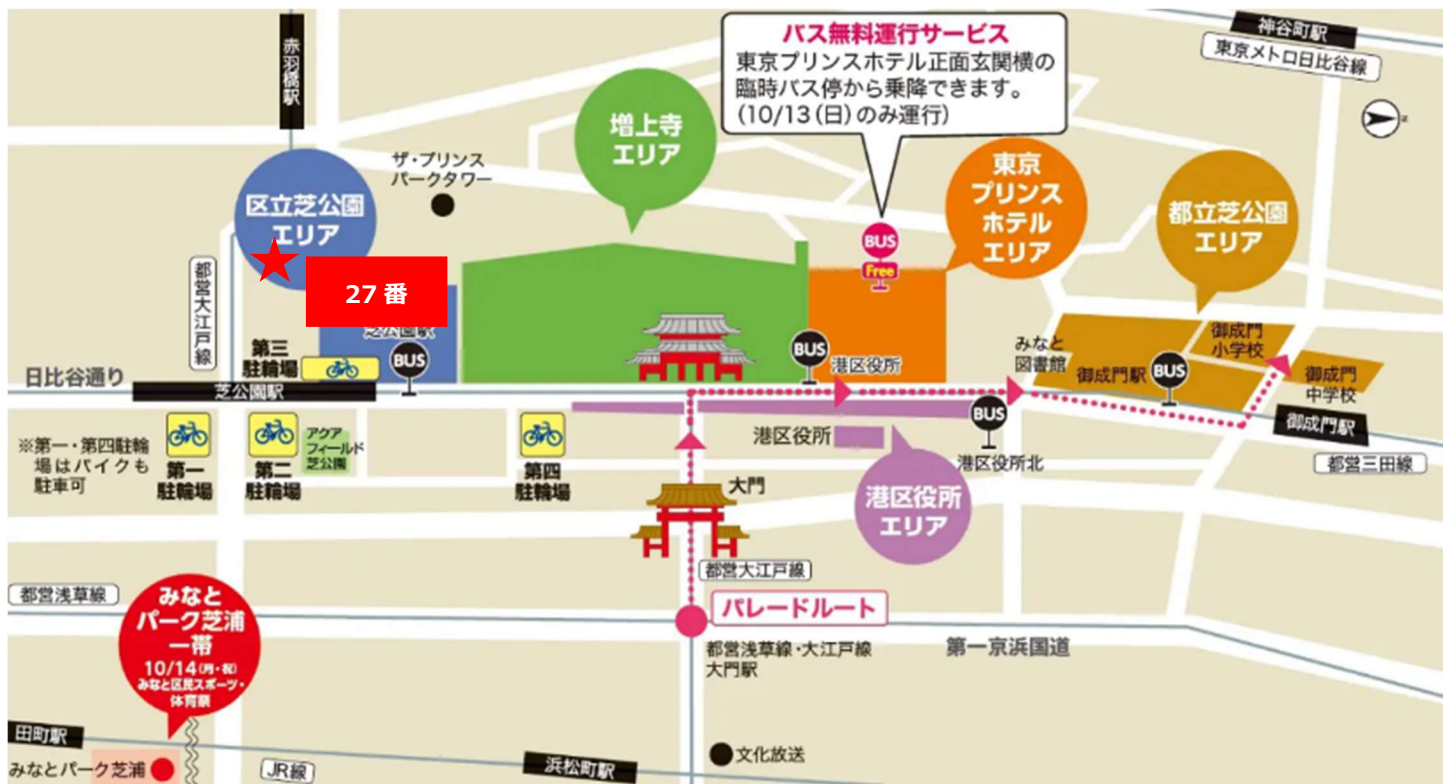

## 2024（第43回）みなと区民まつり出展

2024年10月10日

港区の市民団体として、AIや電気自動車の先端技術に子供たちが楽しく触れ合うことを目的に、東京都港区のAZABU Go & AREA Go 実行委員会は2024年(第43回)みなと区民まつりに出展します。当日はPAL International School@Hiroo やアパテックモーターズ株式会社、麻布台商店街と共同で、豊かな体験コンテンツを提供しております。皆様のご来場お待ちしております。

#### 場所

区立芝公園 27号ブース(平和の灯周辺) 東京都港区芝公園4丁目8-4

# 第43回 みなと区民まつり

テーマ  
真心で紡ぐ未来へ希望の和

**10/12** 土 sat 11:00 ~ 17:00 • **13** 日 sun 10:00 ~ 16:00

港区芝公園一帯 Shiba Park Whole  
都営三田線「御成門」駅徒歩1分 / 「芝公園」駅徒歩1分

**10/14** 月祝 mon **みなと区民  
スポーツ・体育祭** 開会式 9:15~  
10:00 ▶ 16:30  
Minato Citizens' Sports Festival

事前販売場所 10/9(水)まで  
区役所(3階地域振興課) / 各区民センター /  
生涯学習センター / 港区スポーツセンター /  
Kiss ポート財団

※まつり当日は、増上寺エリア内のみで販売いたします。

10/13 日 sun 12:00~  
大門交差点から  
パレードスタート!

パレードルート  
都営三田線・大江戸線  
大門駅

バス無料運行サービス  
13日(日)のみ運行

**【主催】** 港区 / みなと区民まつり実行委員会 / Kissポト財団 (公益財団法人港区スポーツふれあい文化健康財団)